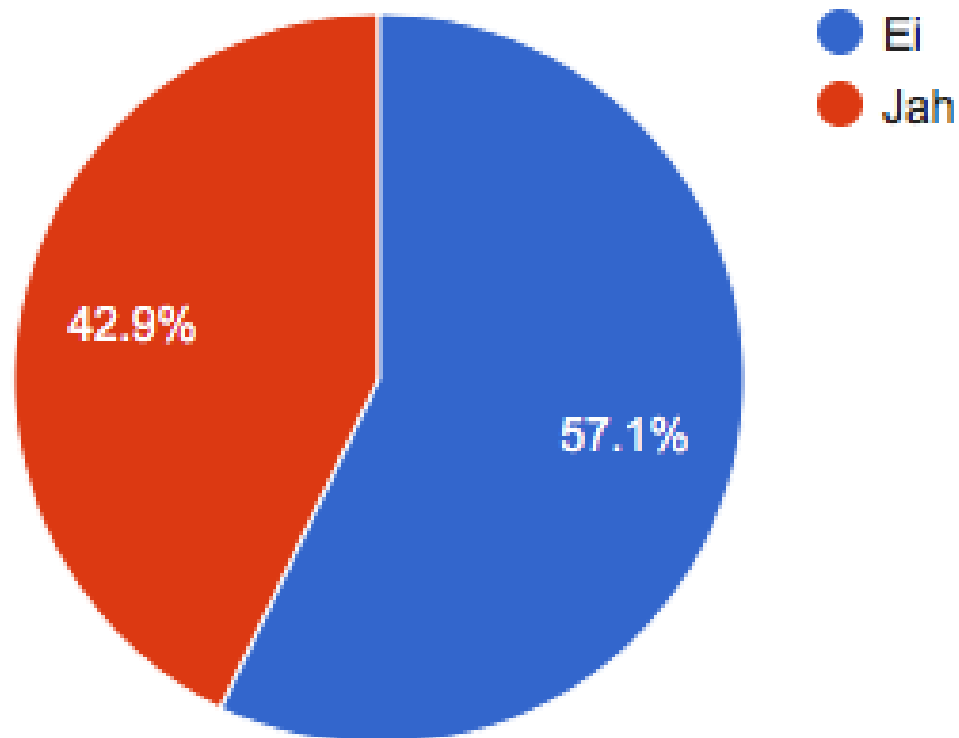

Kas olete kokku puutunud teiste õpetajatega, kes tekitavad teie ebavõrdset tunnet?