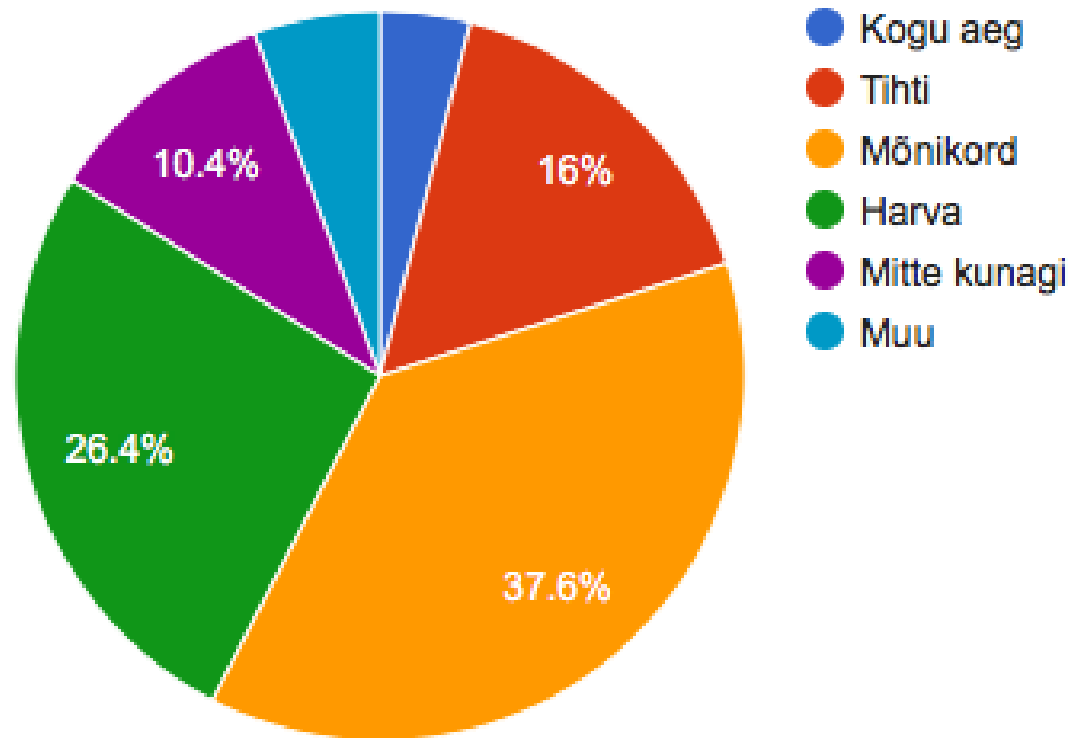

Võrdsus koolikeskkonnas

Mia Marta Ruus
MTÜ Lastekaitse Liit Noortekogu

Küsitlus

- Viidi läbi 5 Eesti koolis
- Vastasid õpetajad ja õpilased 7.-9. klassidest
- Kokku vastas 125 õpilast ja 56 õpetajat
- Küsitlus viidi läbi 2016/2017 õppeaasta esimese veerandi jooksul

Kui tihti tunnete end klassikaaslaste kõrval ebavõrdsena?

**Kas olete sattunud olukorda, kus õpetaja
kohtleb teid võrreldes teiste õpilastega
ebavõrdselt?**

Kui tihti võetakse teie arvamust kuulda koolielu korralduse koha osas?