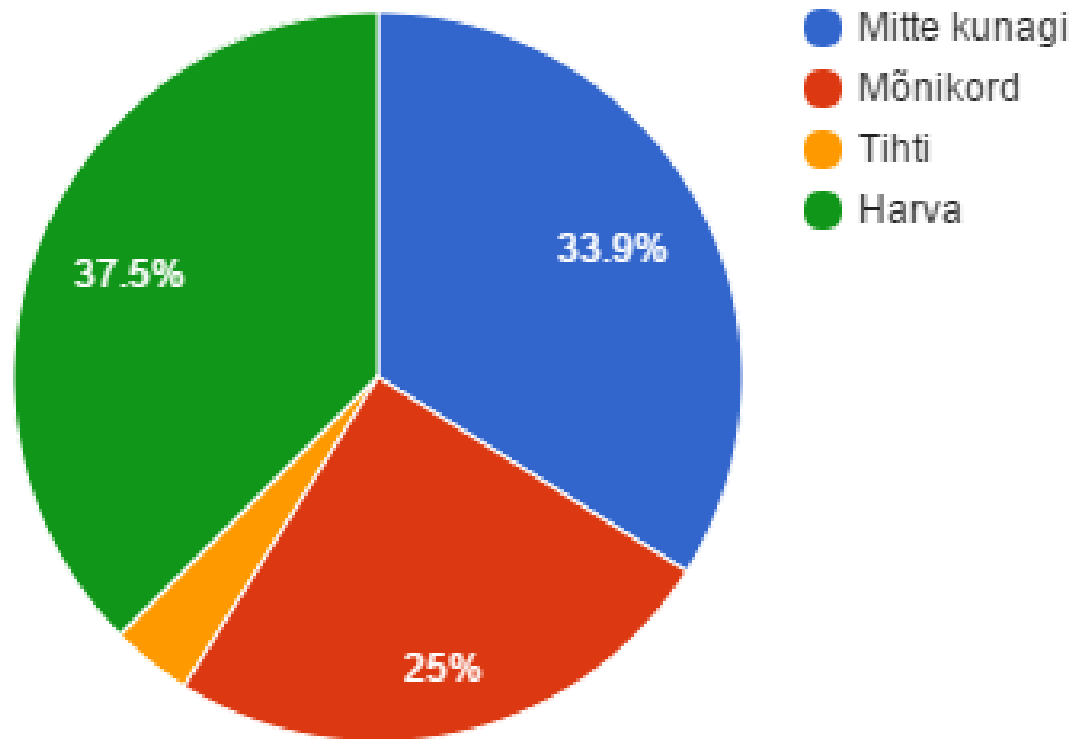

Kui tihti tunnete ennast töökollektiivis teistega võrreldes ebavõrdsena?