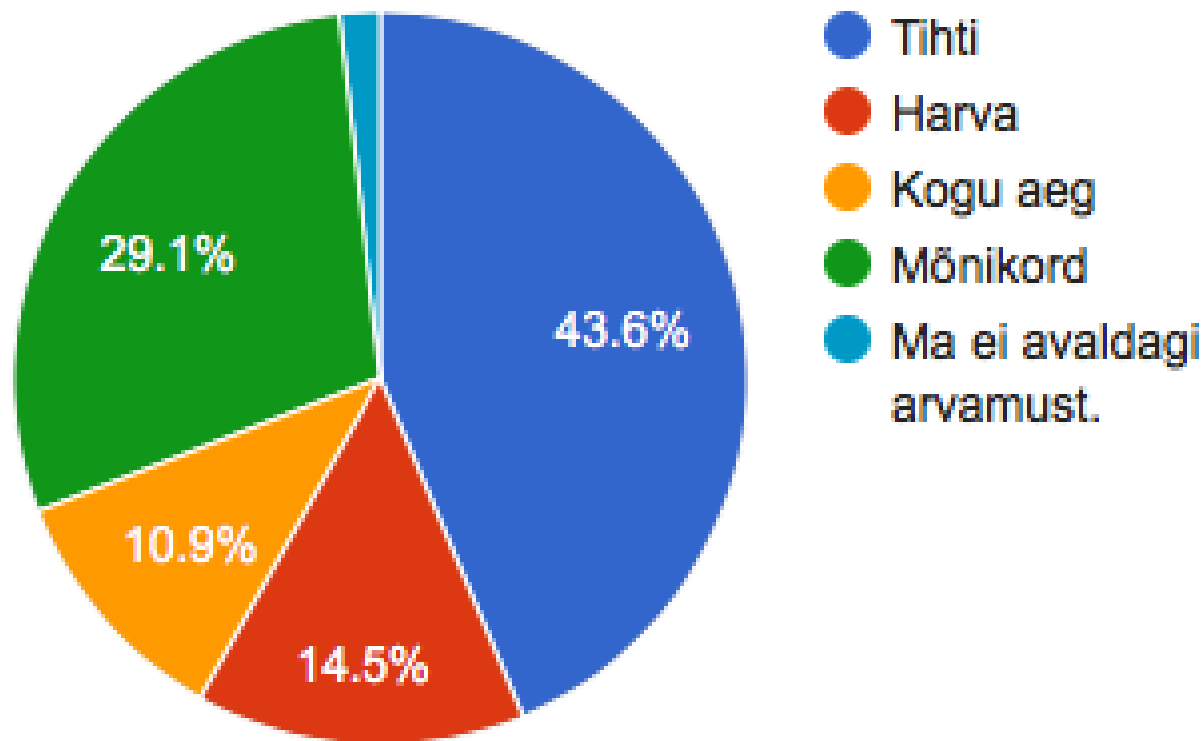

Kui tihti võetakse kuulda teie arvamust koolielu korralduse osas?