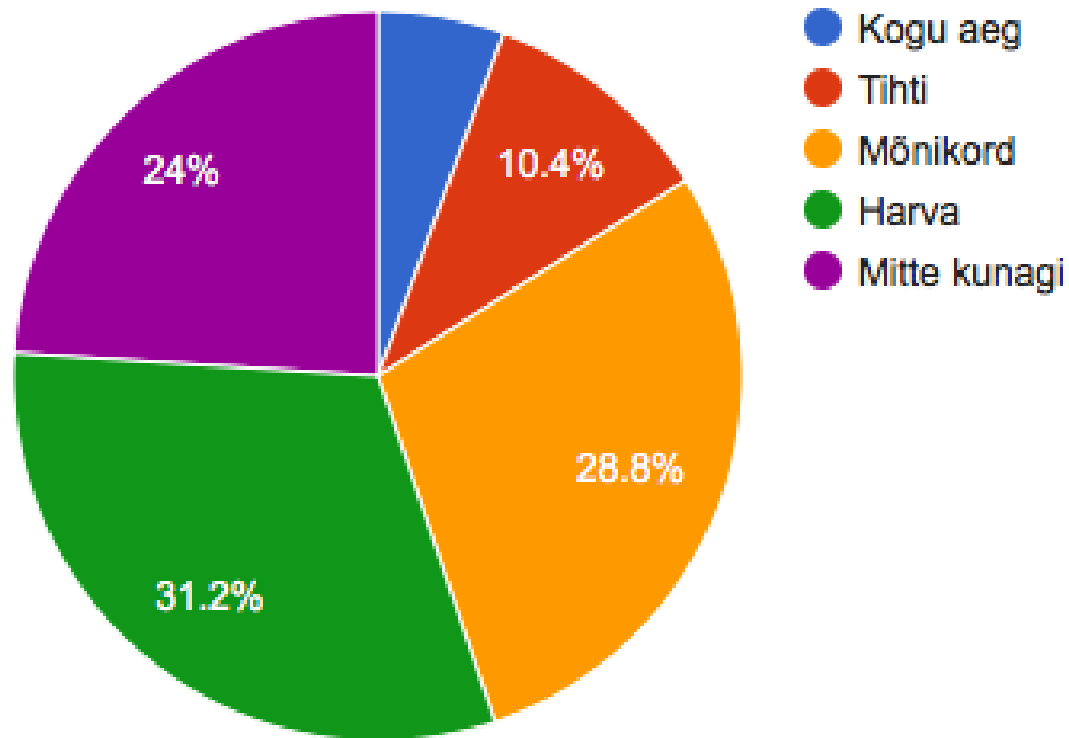

Võrdsus koolikeskkonnas

Mia Marta Ruus
MTÜ Lastekaitse Liit Noortekogu

Küsitlus

- Viidi läbi 5 Eesti koolis
- Vastasid õpetajad ja õpilased 7.-9. klassidest
- Kokku vastas 125 õpilast ja 56 õpetajat
- Küsitlus viidi läbi 2016/2017 õppeaasta esimese veerandi jooksul

Kui tihti tunnete end klassikaaslaste kõrval ebavõrdsena?

**Kas olete sattunud olukorda, kus õpetaja
kohtleb teid võrreldes teiste õpilastega
ebavõrdselt?**

Kui tihti võetakse teie arvamust kuulda koolielu korralduse koha osas?