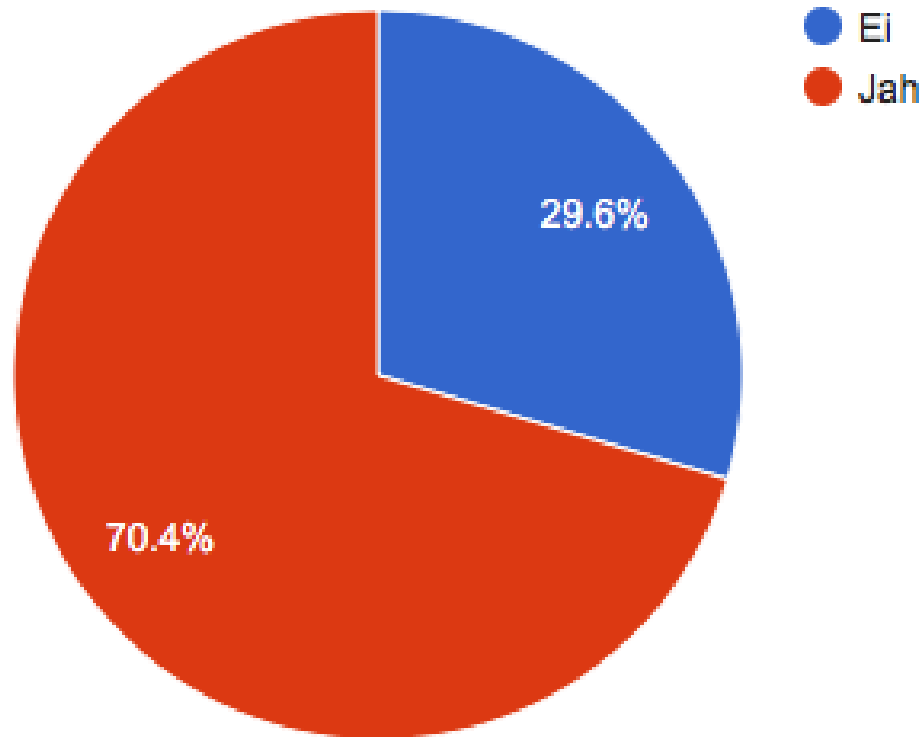

Võrdsus koolikeskkonnas

Mia Marta Ruus
MTÜ Lastekaitse Liit Noortekogu

Küsitlus

- Viidi läbi 5 Eesti koolis
- Vastasid õpetajad ja õpilased 7.-9. klassidest
- Kokku vastas 125 õpilast ja 56 õpetajat
- Küsitlus viidi läbi 2016/2017 õppeaasta esimese veerandi jooksul

Kui tihti tunnete end klassikaaslaste kõrval ebavõrdsena?

**Kas olete sattunud olukorda, kus õpetaja
kohtleb teid võrreldes teiste õpilastega
ebavõrdselt?**

Kui tihti võetakse teie arvamust kuulda koolielu korralduse koha osas?